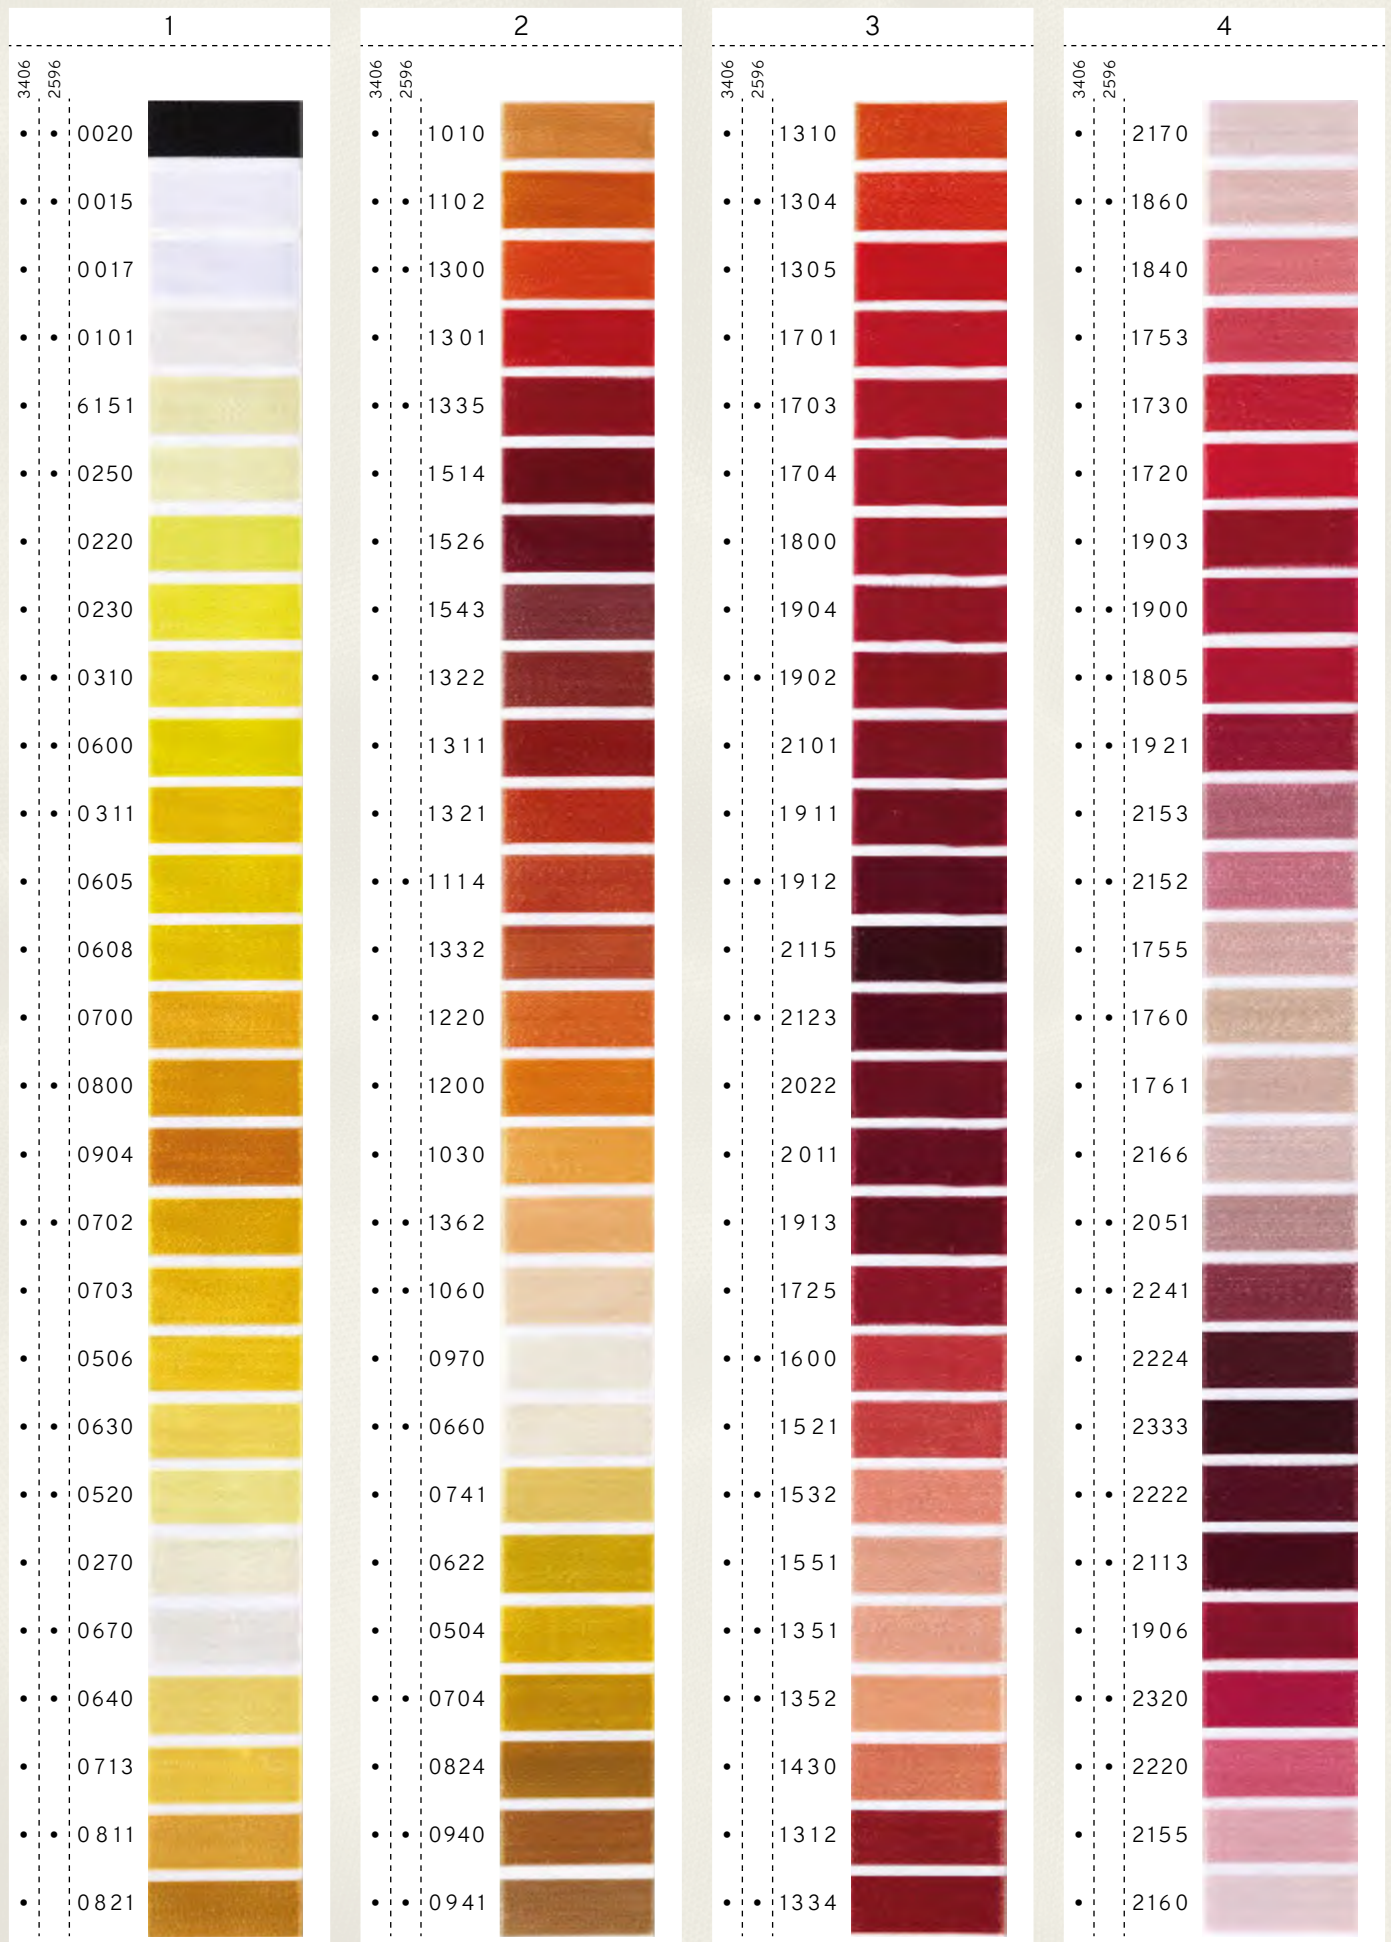

**Pflegehinweise
Care Instructions
Entretien**

Farbe und Glanz für dekoratives Nähen und Sticken

POLY SHEEN und POLY SHEEN MULTI haben dank des trilobalen Filamentquerschnitts im Vergleich zu herkömmlichen Stick- und Dekorativnähgarnen eine wesentlich grössere Fläche zur Lichtreflektion und glänzen deshalb besonders. Hinzu kommen eine hohe Reißfestigkeit und Scheuerbeständigkeit sowie eine ausgezeichnete Verstick- und Vernähbarkeit. POLY SHEEN und POLY SHEEN MULTI können universell eingesetzt werden und sind unschlagbar auf stark beanspruchten Textilien wie Sport- und Freizeitbekleidung, Kinder-, Leder- und Arbeitsbekleidung sowie auf Jeans und Frottee. Darüber hinaus bleibt die Farbbrillanz dieser Garne über Jahre bestehen, auch bei besonderer Beanspruchung wie beispielsweise Chlorbleiche.

Color and shine for decorative sewing and embroidery

Compared to conventional embroidery and decorative sewing threads, POLY SHEEN and POLY SHEEN MULTI have a much larger surface to reflect light due to their trilobal filament cross-section. This is why they shine so beautifully. Add to that a high tensile strength and abrasion resistance as well as excellent embroidery features and sewability. POLY SHEEN and POLY SHEEN MULTI can be used universally and are particularly well suited for use in highly stressed textiles such as sports and leisurewear, children's, leather and work clothing, denim and terry cloth. The color brilliance of these threads lasts over many years even when subject to harsh treatments, such as chlorine bleach.

POLY SHEEN® 100 % Trilobal Polyester. 100 % Trilobal polyester. 100 % Polyester trilobé.

Geringe Farbabweichungen sind nicht auszuschliessen. Slight color deviations cannot be ruled out. Des différences de couleur minimales ne peuvent pas être exclues.