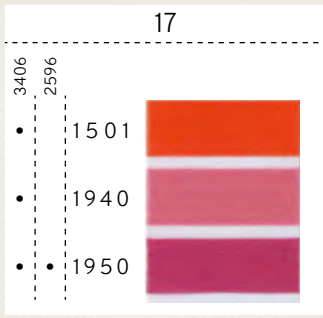

POLY SHEEN® 100 % Trilobal Polyester. 100 % Trilobal polyester. 100 % Polyester trilobé.