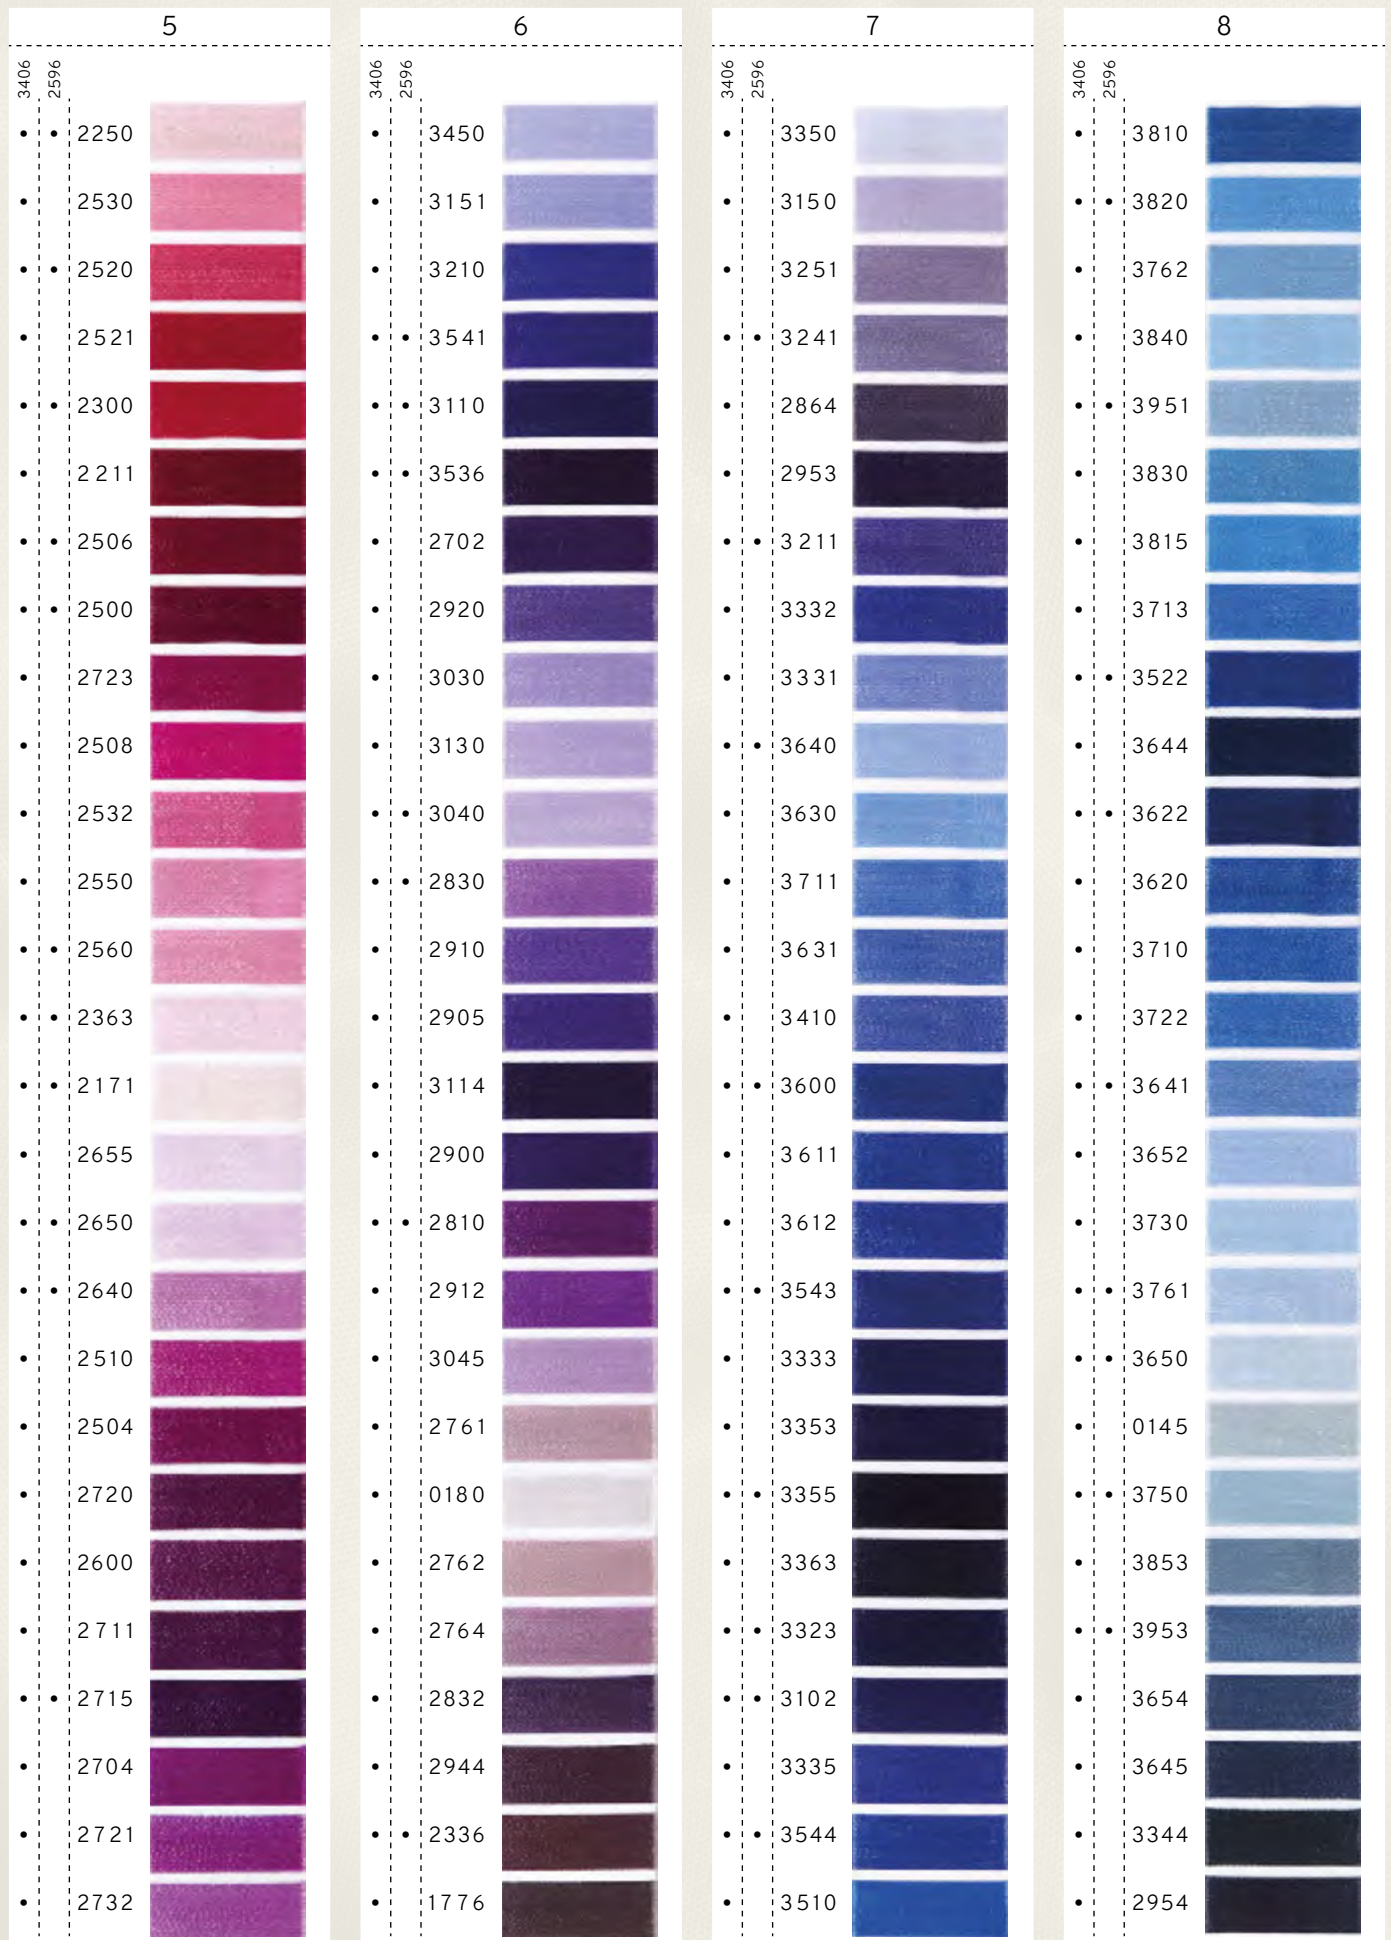

POLY SHEEN® & POLY SHEEN® MULTI 100 % Trilobal Polyester. 100 % Trilobal polyester. 100 % Polyester trilobé.

Artikel Nr. Article no. Article no.	Etiketten Nr. Strength Épaisseur	Aufmachung Length Métrage	Farben Colors Couleurs	Feinheit Linear density Masse linéique	Nadelstärke Needle size N° aiguille	Höchstzugkraft Tensile strength Résistance rupture	Höchstzugkraftdehnung Elongation at break Allongement à la rupture
POLY SHEEN							
3406	40	200 m/220 yds	435	ca. Nm 74/2 (dtex 136*2)	Nm 70-90	ca. 1210 cN	ca. 24 %
2596	40	800 m/875 yds	164				
POLY SHEEN MULTI							
4820	40	200 m/220 yds	42	ca. Nm 74/2 (dtex 136*2)	Nm 70-90	ca. 775 cN	ca. 30 %
4880	40	800 m/875 yds	36				

**Pflegehinweise
Care Instructions
Entretien**

Farbe und Glanz für dekoratives Nähen und Sticken

POLY SHEEN und POLY SHEEN MULTI haben dank des trilobalen Filamentquerschnitts im Vergleich zu herkömmlichen Stick- und Dekorativnähgarnen eine wesentlich grössere Fläche zur Lichtreflektion und glänzen deshalb besonders. Hinzu kommen eine hohe Reißfestigkeit und Scheuerbeständigkeit sowie eine ausgezeichnete Verstick- und Vernähbarkeit. POLY SHEEN und POLY SHEEN MULTI können universell eingesetzt werden und sind unschlagbar auf stark beanspruchten Textilien wie Sport- und Freizeitbekleidung, Kinder-, Leder- und Arbeitsbekleidung sowie auf Jeans und Frottee. Darüber hinaus bleibt die Farbbrillanz dieser Garne über Jahre bestehen, auch bei besonderer Beanspruchung wie beispielsweise Chlorbleiche.

POLY SHEEN® 100 % Trilobal Polyester. 100 % Trilobal polyester. 100 % Polyester trilobé.

Geringe Farbabweichungen sind nicht auszuschliessen. Slight color deviations cannot be ruled out. Des différences de couleur minimales ne peuvent pas être exclues.