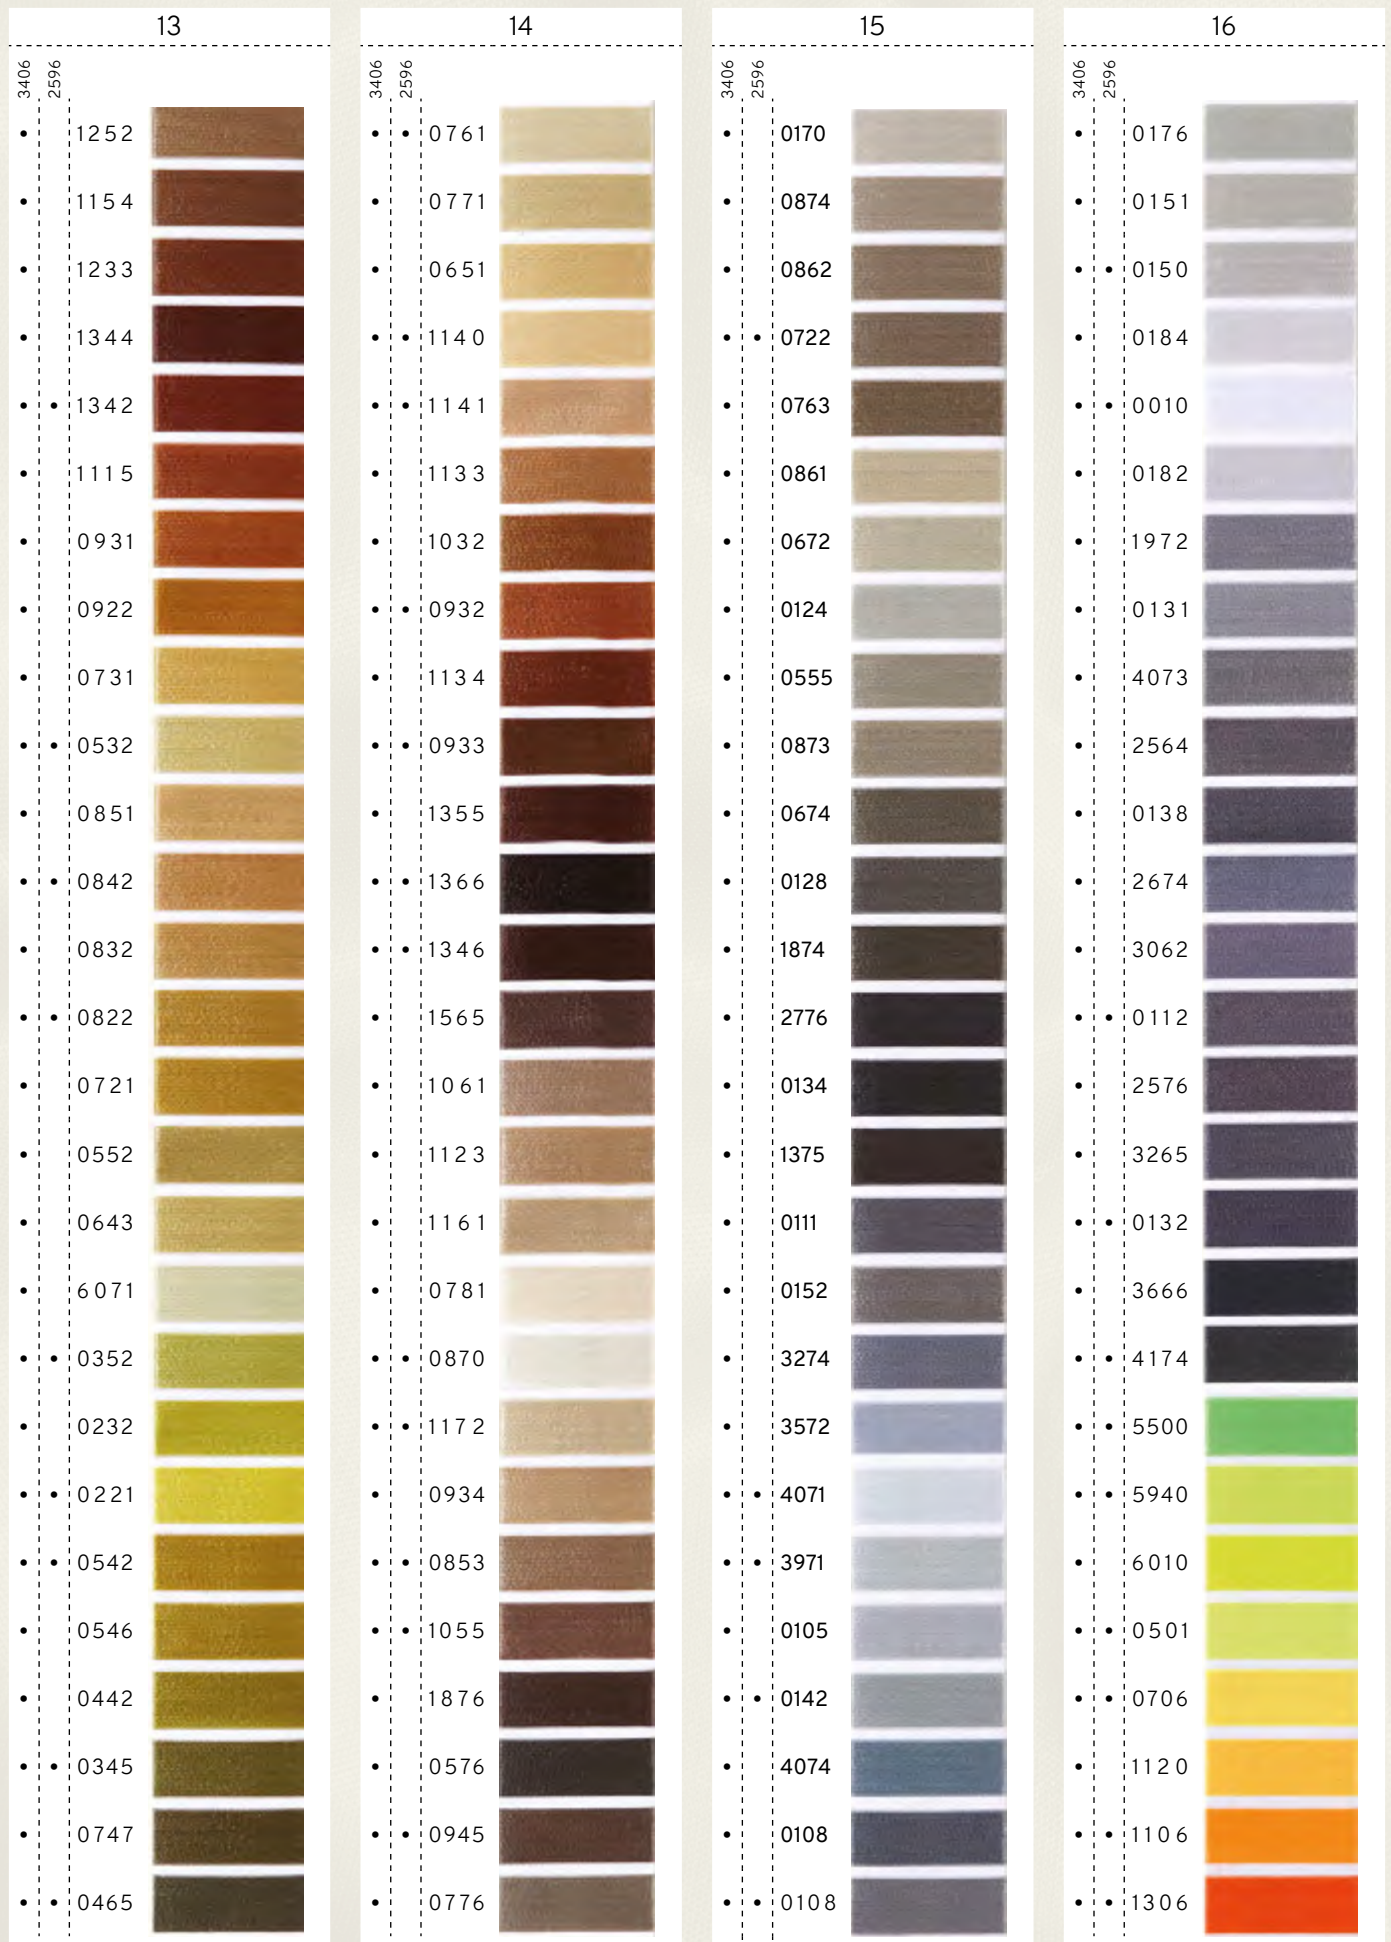

**Pflegehinweise
Care Instructions
Entretien**

Farbe und Glanz für dekoratives Nähen und Sticken

POLY SHEEN und POLY SHEEN MULTI haben dank des trilobalen Filamentquerschnitts im Vergleich zu herkömmlichen Stick- und Dekorativnähgarnen eine wesentlich grössere Fläche zur Lichtreflektion und glänzen deshalb besonders. Hinzu kommen eine hohe Reißfestigkeit und Scheuerbeständigkeit sowie eine ausgezeichnete Verstick- und Vernähbarkeit. POLY SHEEN und POLY SHEEN MULTI können universell eingesetzt werden und sind unschlagbar auf stark beanspruchten Textilien wie Sport- und Freizeitbekleidung, Kinder-, Leder- und Arbeitsbekleidung sowie auf Jeans und Frottee. Darüber hinaus bleibt die Farbbrillanz dieser Garne über Jahre bestehen, auch bei besonderer Beanspruchung wie beispielsweise Chlorbleiche.

POLY SHEEN® 100 % Trilobal Polyester. 100 % Trilobal polyester. 100 % Polyester trilobé.

Geringe Farbabweichungen sind nicht auszuschliessen. Slight color deviations cannot be ruled out. Des différences de couleur minimales ne peuvent pas être exclues.